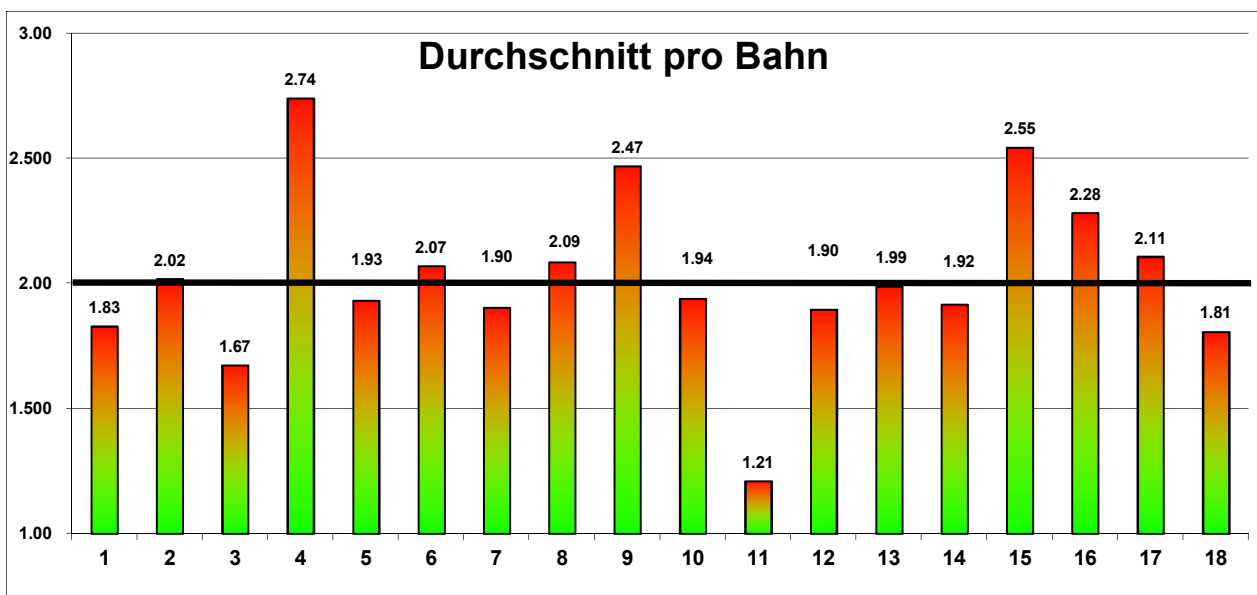

MGC 'AS' Witten - Winterpokal 2017/2018

Bahnenstatistik

Endstand - 713 Runden

Bahn	1	2	3	4	5	6	7	Durchschnitt	Asquote	Fehlerquote
1	162	517	28	6	0	0	0	1.83	22.7 %	5.6 %
2	138	458	91	20	5	0	1	2.02	19.4 %	21.2 %
3	319	327	54	8	3	2	0	1.67	44.7 %	12.2 %
4	94	326	142	61	34	23	33	2.74	13.2 %	87.4 %
5	153	478	70	6	3	1	2	1.93	21.5 %	14.7 %
6	31	616	54	9	3	0	0	2.07	4.3 %	11.4 %
7	307	268	79	36	11	5	7	1.90	43.1 %	33.5 %
8	121	475	75	26	10	4	2	2.09	17.0 %	25.7 %
9	61	402	164	50	20	7	9	2.47	8.6 %	55.7 %
10	100	565	41	5	1	1	0	1.94	14.0 %	8.1 %
11	579	119	14	1	0	0	0	1.21	81.2 %	2.2 %
12	192	431	70	14	4	1	1	1.90	26.9 %	16.7 %
13	68	597	40	6	1	0	1	1.99	9.5 %	8.4 %
14	141	512	43	13	3	1	0	1.92	19.8 %	11.5 %
15	31	438	143	57	23	11	10	2.55	4.3 %	58.9 %
16	27	523	119	30	8	4	2	2.28	3.8 %	32.1 %
17	76	522	88	17	9	1	0	2.11	10.7 %	21.5 %
18	425	148	68	38	10	6	18	1.81	59.6 %	80.8 %
Summe	3025	7722	1383	403	148	67	86	36.43	23.6 %	28.2 %